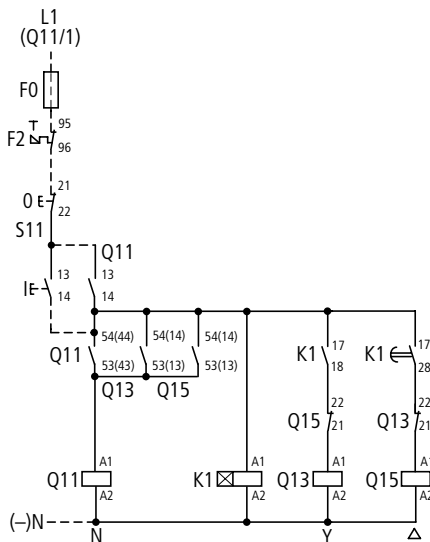

12A-55A Star-Delta (WYE-Delta) Contactors and Starters

Q11 Forward contactor
Netzschütz
Contacteur de ligne
Contattore di linea
Contactor de red
Сетевой контактор
电源保护继电器

Q15 Delta contactor
Dreieckschütz
Contacteur triangle
Contattore di triangolo
Contactor triángulo
Контактор для соединения треугольником
三角形保护继电器

Q13 Star contactor
Sternschütz
Contacteur étoile
Contattore di stella
Contactor estrella
Контактор для соединения звездой
星形保护继电器

K1 Timing relay
Zeitrelais
Relais temporisé
Temporizzatore
Temporizador
Реле времени
时间继电器

Pub51213 January 2006