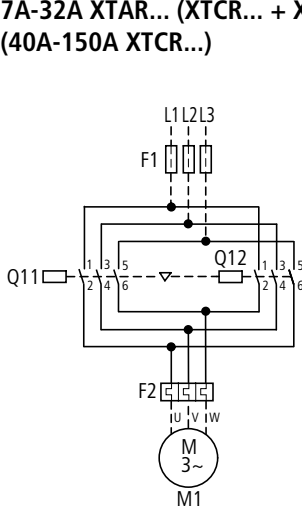

**触电危险!**

只允许专业人员和受过专业训练的人员进行下列工作。

**7A-32A XTAR... (XTCR... + XTOB...)  
(40A-150A XTCR...)**

**Q11** Forward Contactor  
Netzschütz, Rechtslauf  
Contacteur de ligne marche à droite  
Contattore di linea, senso di rotazione a destra  
Contactor de red, marcha a la derecha  
Сетевой контактор, вращение по часовой стрелке

电源保护继电器，右旋

**Q12** Reversing Contactor  
Netzschütz, Linkslauf  
Contacteur de ligne marche à gauche  
Contattore di linea, senso di rotazione a sinistra  
Contactor de red, marcha a la izquierda  
Сетевой контактор, вращение против часовой стрелки