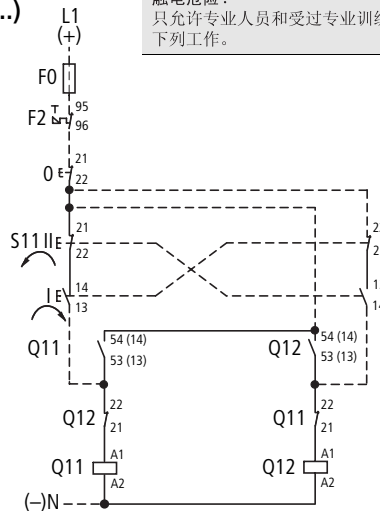

**触电危险!**

只允许专业人员和受过专业训练的人员进行下列工作。

**7A-32A XTAR... (XTCR... + XTOB...)  
(40A-150A XTCR...)**

**Q11** Forward Contactor  
Netzschütz, Rechtslauf  
Contacteur de ligne marche à droite  
Contattore di linea, senso di rotazione a destra  
Contactor de red, marcha a la derecha  
Сетевой контактор, вращение по часовой стрелке