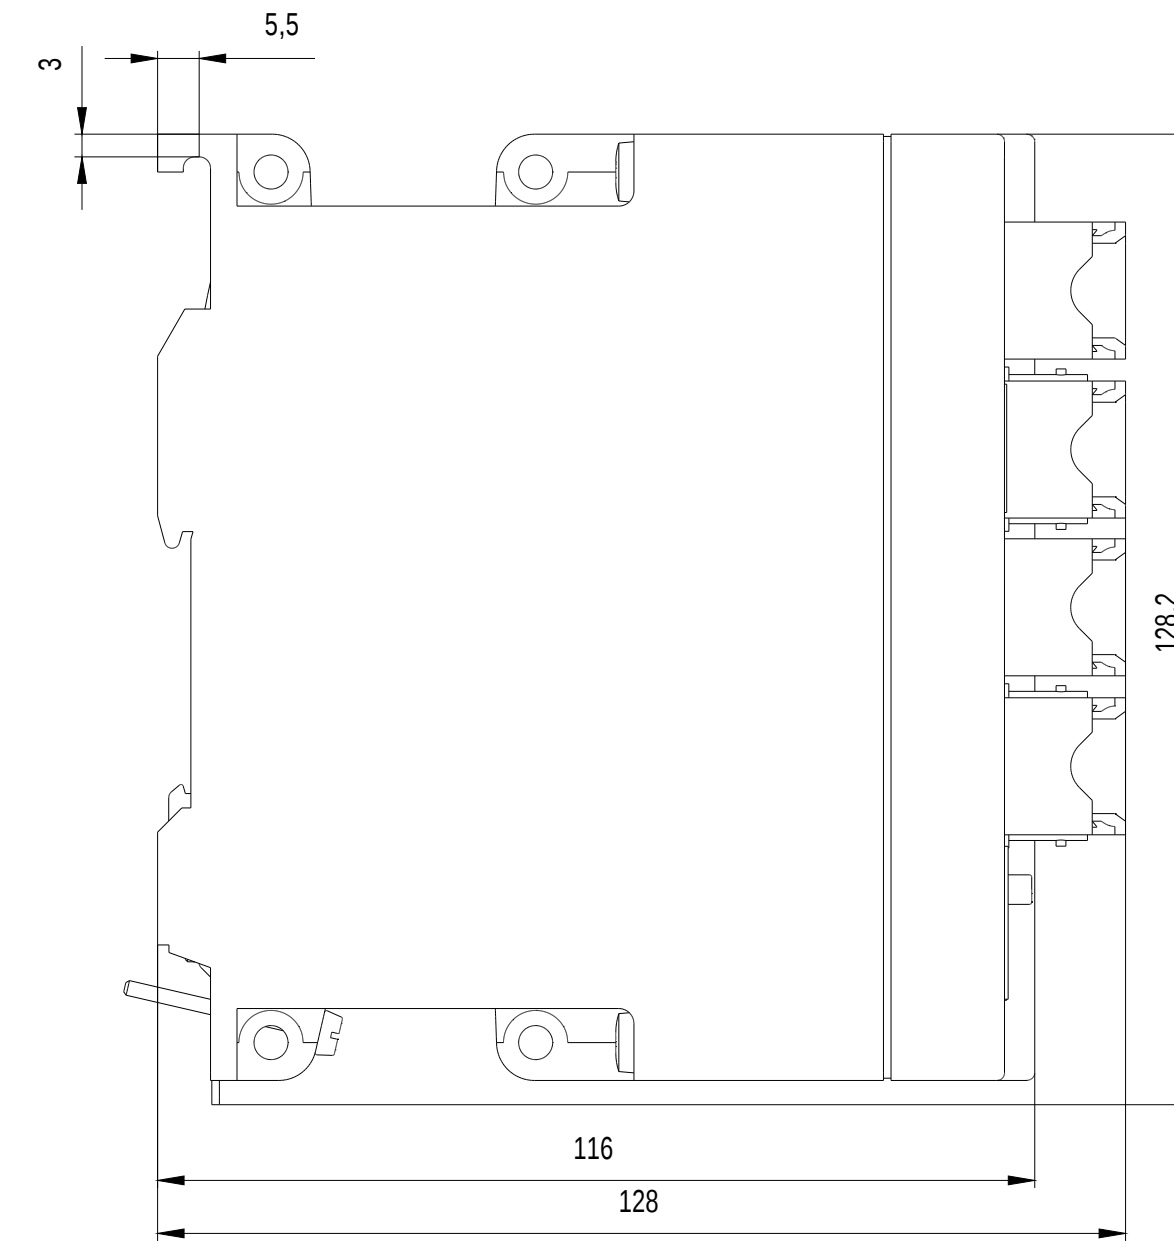

Vorne / Front

Links / Left

Oben / Top

Alle Bemessungswerte sind in Millimeter (mm) angegeben.  
All dimensions are in millimeters (mm).

SIEMENS

6GK52042BB102CA2\_001

Format / Size: DIN A2

Maßstab / Scale: 1:1