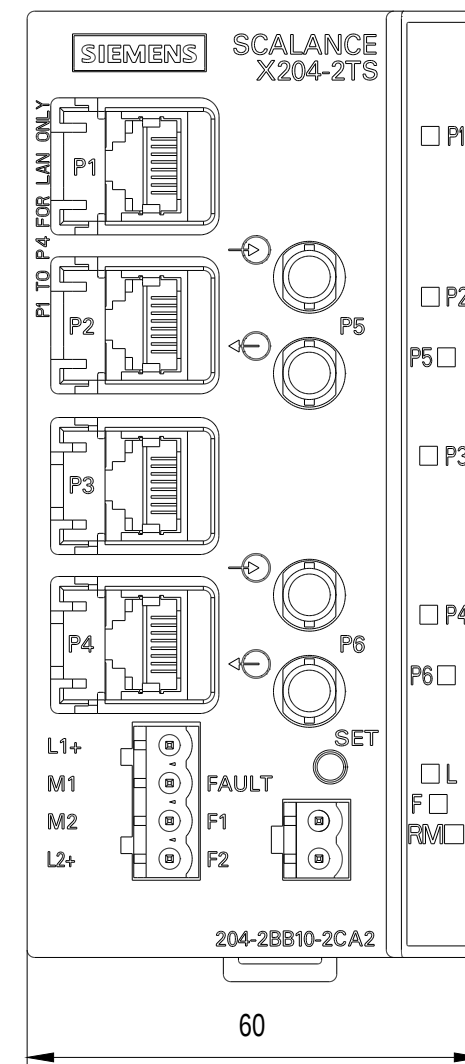

Vorne / Front

Links / Left

Oben / Top

Alle Bemessungswerte sind in Millimeter (mm) angegeben.  
All dimensions are in millimeters (mm).

SIEMENS

6GK52042BB102CA2\_001

Format / Size: DIN A2

Maßstab / Scale: 1:1