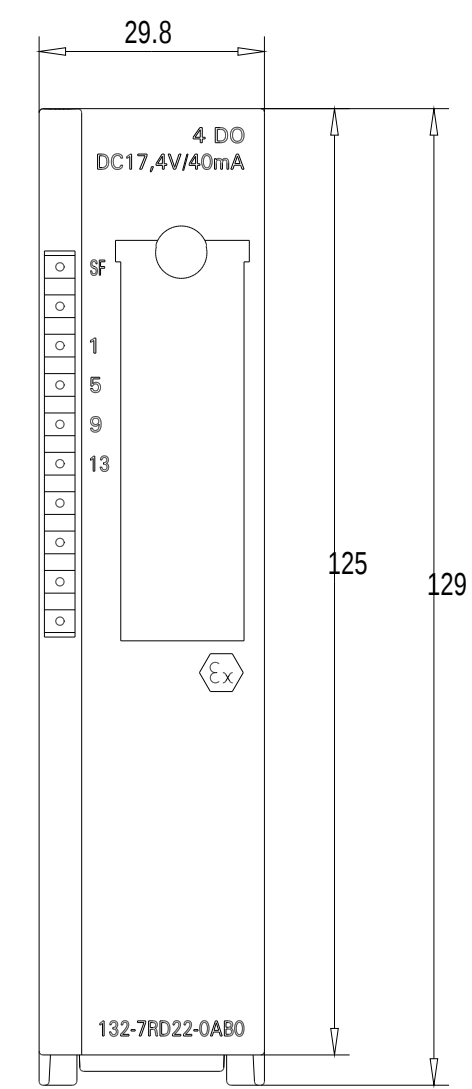

Vorne / Front

Links / Left

Oben / Top

Alle Bemessungswerte sind in Millimetern (mm) angegeben.
All dimensions are in millimeters (mm).

SIEMENS	6ES71327RD220AB0_001	
	Format / Size: DIN A2	Maßstab / Scale: 1:1