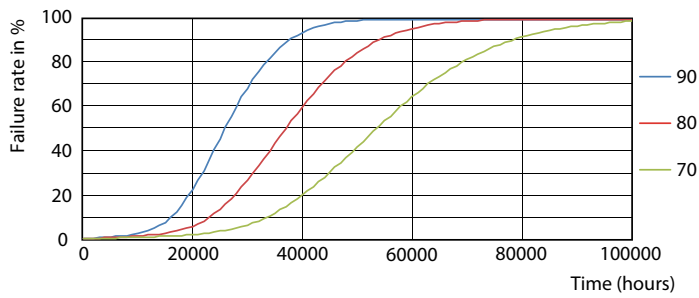

LEDtube 8W G5 830 200D DIM IF10

Photometric data

LEDtube 14W G5 840 200D DIM IF21

Lifetime

LEDtube 8-14W G5 830-850 200D DIM IF10-21

LEDtube 8-14W G5 830-850 200D DIM IF10-21

LEDtube 8-14W G5 830-850 200D DIM IF10-21