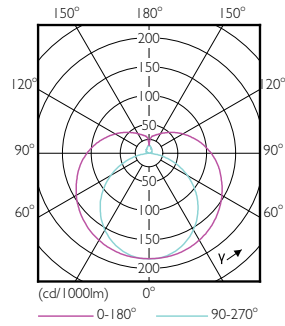

Dimensional drawing

TLED 1200mm HFV16-28W 2100lm 4000K ND

Product	D1	D2	A1	A2	A3
14T5HE/46-840/IF21/G/DIM 10/1	15.3 mm	18.4 mm	1147.8 mm	1154.9 mm	1162 mm

Photometric data

LEDtube 14W G5 840 200D DIM IF21

LEDtube 8W G5 830 200D DIM IF10

Photometric data

LEDtube 14W G5 840 200D DIM IF21

Lifetime

LEDtube 8-14W G5 830-850 200D DIM IF10-21

LEDtube 8-14W G5 830-850 200D DIM IF10-21

LEDtube 8-14W G5 830-850 200D DIM IF10-21