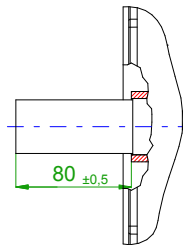

6-pole plug size 1.5
for power and brake

17-pole plug
for optical
encoder

		SIEMENS	
Einheit / unit: mm	Synchron-Servomotor Synchronous Servo Motor:	1FT6105-8AF71-3AH3	
nicht tolerierte Maße / not toleranced dimensions:	Optionen / options:		
±1	Gewicht / mass:	44 kg	
Maßstab / scale: ohne / without	Bemerkung / notice:		
CAD CREATOR 2.2 (WWW-Version V02.20.00.00)	Druckdatum / print date:	04.02.2020	