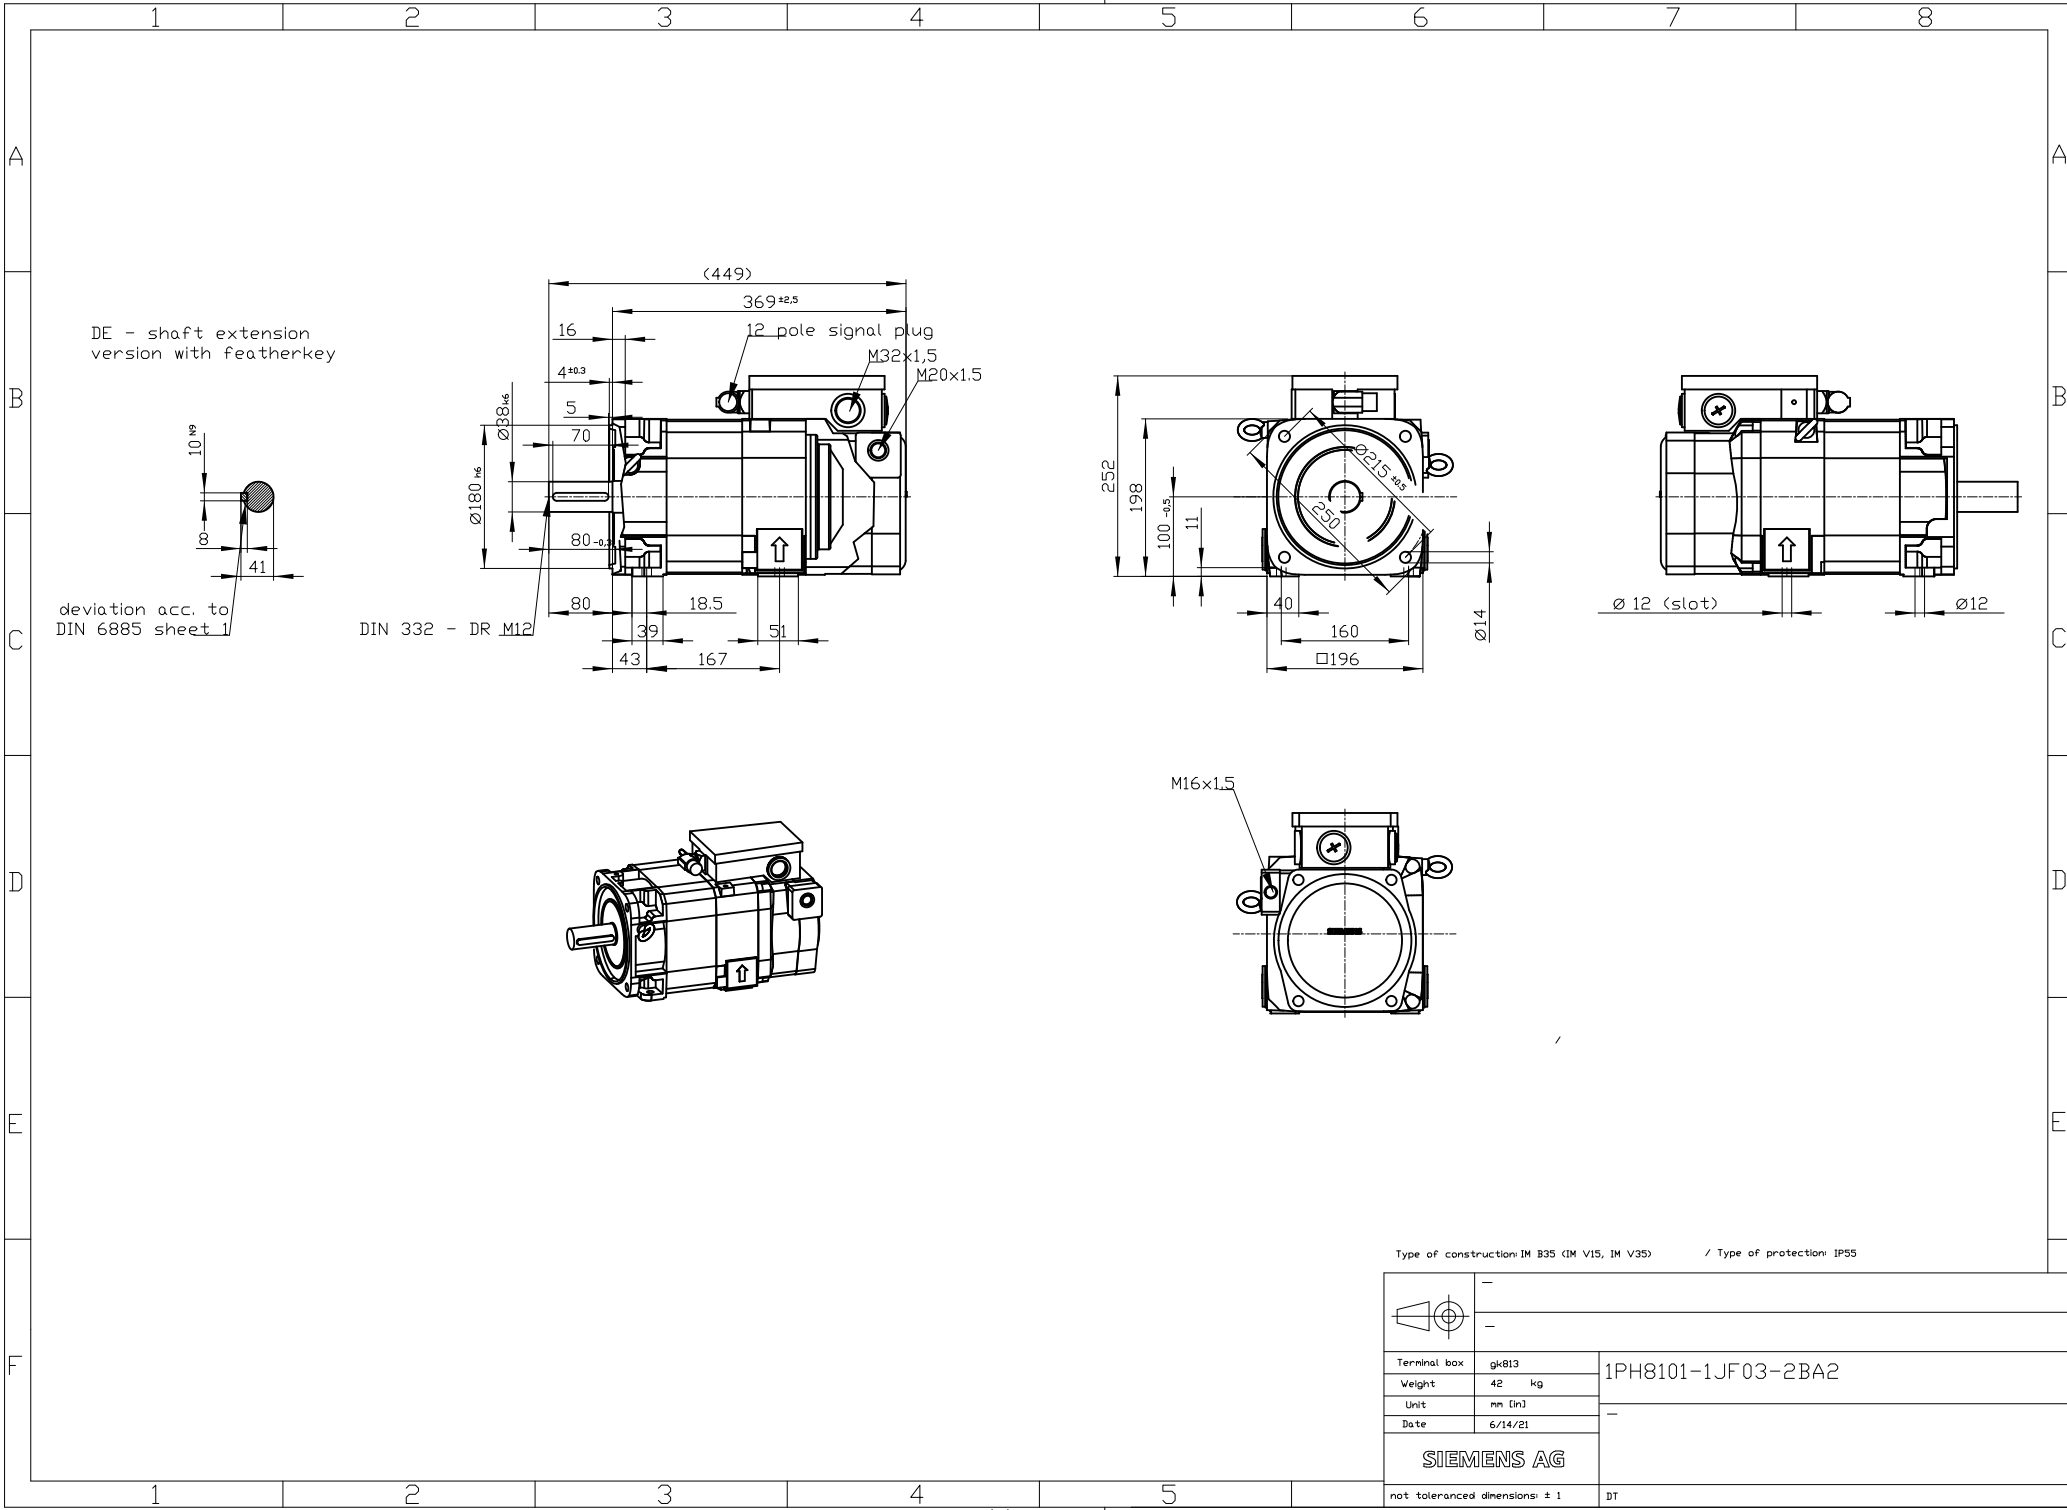

Type of construction IM B35 (IM V15, IM V35) / Type of protection IP55

	-	
Terminal box	gk813	1PH8101-1JF03-2BA2
Weight	42 kg	
Unit	mm (in)	
Date	6/14/21	
SIEMENS AG		
not toleranced dimensions: ± 1		DT